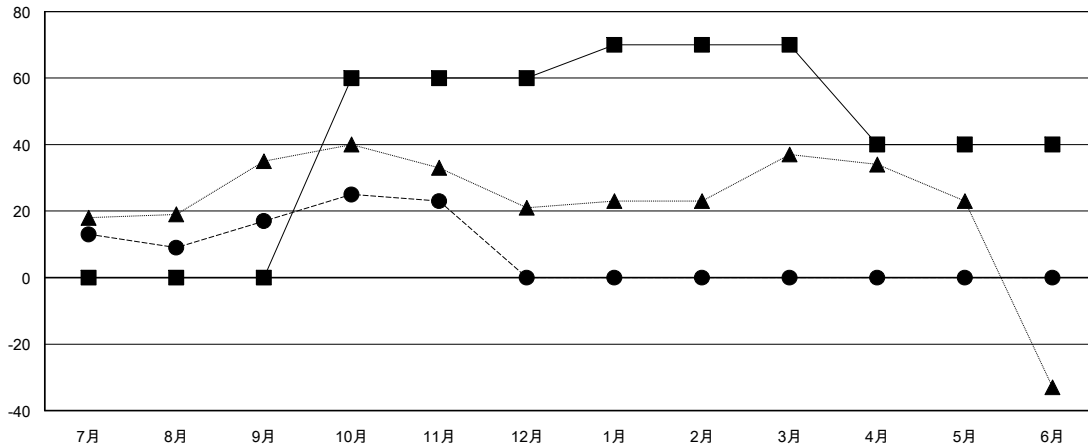

# MONTHLY MEMBERSHIP PROGRESS REPORT

District 330 C

Results as of: 11/30/2017

GMT: MASAYOSHI MARUYAMA, YASUHISA NAKAMURA

地域 JAPAN

GMT会則地域

クラブ			
結果 : 2017-2018			
四半期	新クラブ目標	新クラブ	解散クラブ
7月/8月/9月	0	0	0
10月/11月/12月	0	0	0
1月/2月/3月	1	0	0
4月/5月/6月	0	0	0

名			
結果 : 2017-2018			
四半期	会員純増目標	会員増強実績	退会者(転籍を含む) 実際
7月/8月/9月	0	41	21
10月/11月/12月	60	14	8
1月/2月/3月	10	0	0
4月/5月/6月	-30	0	0

新クラブ目標及び実績累計

会員目標及び実績累計

解散クラブ: 0	36 CLUBS OF 84 一名以上の新会員を登録	<b>男女別</b> 男性 1,908 (81.16%) 女性 443 (18.84%) 女性%年度目標: 20%
退会者 物故会員 7 クラブ解散 0 その他 22 合計 29	<a href="#">会員累計データを見るには、ここをクリック</a>	世帯主/家族会員合計 639 国際会費半額の家族会員 369